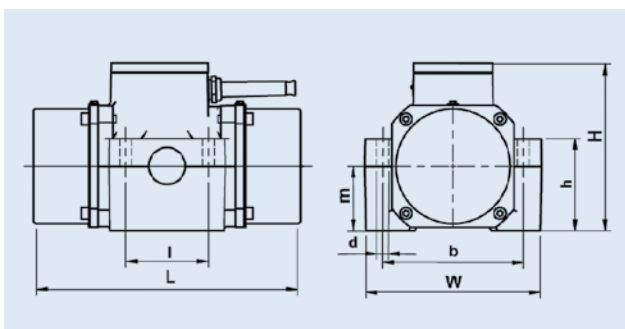

## BRECON Außenrüttler

6000rpm, IP65

18 212

6000rpm, 200Hz												
Bezeichnung	Mechanisch	Elektrisch			Abmessungen							
Bestellnummer	Fliehkraft [kN]	Nennspannung [V]	Leistungsaufnahme [kW]	Nennstrom [A]	L x W x H					Gewicht	Bild	
					[mm]	h	l	b	d	m	[Kg]	
18 212 203	8,0	250	0,68	2,10	260 x 160 x 165	90	90	125	4x13	60	9	C
18 212 209	8,0	42	0,68	12,60	260 x 160 x 165	90	90	125	4x13	60	9	C
18 220 203	10,0	250	1,00	3,20	295 x 190 x 185	100	90	154	4x13	70	15	C
18 220 209	10,0	42	1,00	19,00	295 x 190 x 185	100	90	154	4x13	70	15	C
18 220 251*	10,0	250	1,00	3,20	295 x 147 x 185	100	65	125	4x13	70	15	C
18 221 203	12,0	250	1,20	3,60	295 x 190 x 185	100	90	154	4x13	70	15	C
18 221 251*	12,0	250	1,20	3,60	295 x 147 x 185	100	65	125	4x13	70	15	C
18 221 205	14,0	250	1,20	3,60	295 x 190 x 185	100	90	154	4x12	70	15	C
18 221 209	14,0	42	1,20	21,50	295 x 190 x 185	100	90	154	4x13	70	15	C
18 221 210*	14,0	42	1,20	21,50	295 x 147 x 185	100	120	120	4x14	70	15	C
18 221 207*	14,0	250	1,20	3,60	295 x 147 x 185	100	65	125	4x15	70	15	C
18 215 203	16,0	250	2,00	5,70	350 x 250 x 220	125	100	200	4x17	90	27	C
18 217 203	18,0	250	2,40	7,50	370 x 250 x 220	125	100	200	4x17	90	27	C
18 218 203	20,0	250	2,60	7,90	370 x 250 x 220	125	100	200	4x17	90	27	C

\*Schmalbau

Bohrbild A

Bohrbild D

Bohrbild B

Bohrbild E

Bohrbild C

Bohrbild F