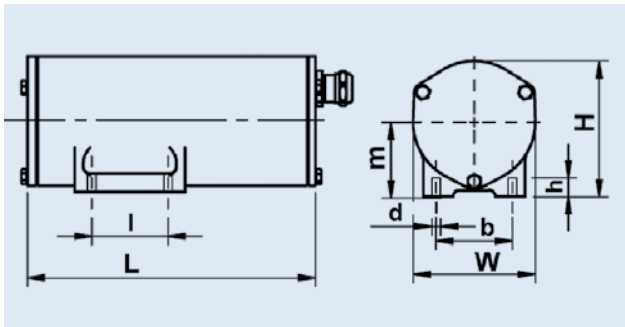

## BRECON Synchronlauf Rüttler SL

6000rpm, IP65

6000rpm, 100Hz												
Bezeichnung	Mechanisch	Elektrisch			Abmessungen							
Bestellnummer	Fliehkraft [kN]	Nennspannung [V]	Leistungsaufnahme [kW]	Nennstrom [A]	L x W x H					Gewicht	Bild	
					[mm]	h	l	b	d	m	[Kg]	
18 221 351*	12,0	380	0,6	2,3	295 x 147 x 185	100	65	125	4x13	70	15	C
18 221 305	14,0	380	0,6	2,3	295 x 190 x 185	100	90	154	4x13	70	15	C
18 221 307*	14,0	380	0,6	2,3	295 x 147 x 185	100	120	120	4x17	70	15	C

\*Schmalbau

Bohrbild A

Bohrbild D

Bohrbild B

Bohrbild E

Bohrbild C

Bohrbild F