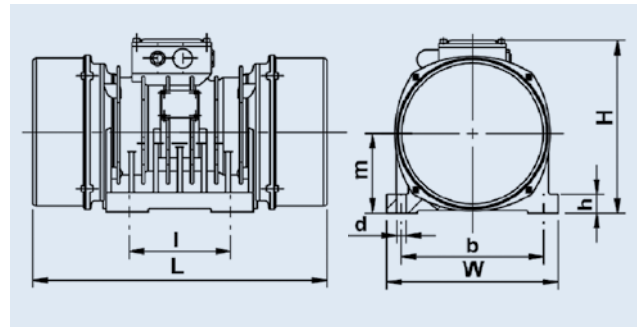

## BRECON Außenrüttler

6000rpm, IP65

18 212

6000rpm, 200Hz												
Bezeichnung	Mechanisch	Elektrisch			Abmessungen							
Bestellnummer	Fliehkraft [kN]	Nennspannung [V]	Leistungsaufnahme [kW]	Nennstrom [A]	L x W x H					Gewicht	Bild	
					[mm]	h	l	b	d	m	[Kg]	
18 212 203	8,0	250	0,68	2,10	260 x 160 x 165	90	90	125	4x13	60	9	C
18 212 209	8,0	42	0,68	12,60	260 x 160 x 165	90	90	125	4x13	60	9	C
18 220 203	10,0	250	1,00	3,20	295 x 190 x 185	100	90	154	4x13	70	15	C
18 220 209	10,0	42	1,00	19,00	295 x 190 x 185	100	90	154	4x13	70	15	C
18 220 251*	10,0	250	1,00	3,20	295 x 147 x 185	100	65	125	4x13	70	15	C
18 221 203	12,0	250	1,20	3,60	295 x 190 x 185	100	90	154	4x13	70	15	C
18 221 251*	12,0	250	1,20	3,60	295 x 147 x 185	100	65	125	4x13	70	15	C
18 221 205	14,0	250	1,20	3,60	295 x 190 x 185	100	90	154	4x12	70	15	C
18 221 209	14,0	42	1,20	21,50	295 x 190 x 185	100	90	154	4x13	70	15	C
18 221 210*	14,0	42	1,20	21,50	295 x 147 x 185	100	120	120	4x14	70	15	C
18 221 207*	14,0	250	1,20	3,60	295 x 147 x 185	100	65	125	4x15	70	15	C
18 215 203	16,0	250	2,00	5,70	350 x 250 x 220	125	100	200	4x17	90	27	C
18 217 203	18,0	250	2,40	7,50	370 x 250 x 220	125	100	200	4x17	90	27	C
18 218 203	20,0	250	2,60	7,90	370 x 250 x 220	125	100	200	4x17	90	27	C

## BRECON Synchronlauf Rüttler SL

6000rpm, IP65

6000rpm, 100Hz												
Bezeichnung	Mechanisch	Elektrisch			Abmessungen							
Bestellnummer	Fliehkraft [kN]	Nennspannung [V]	Leistungsaufnahme [kW]	Nennstrom [A]	L x W x H					Gewicht	Bild	
					[mm]	h	l	b	d	m	[Kg]	
18 221 351*	12,0	380	0,6	2,3	295 x 147 x 185	100	65	125	4x13	70	15	C
18 221 305	14,0	380	0,6	2,3	295 x 190 x 185	100	90	154	4x13	70	15	C
18 221 307*	14,0	380	0,6	2,3	295 x 147 x 185	100	120	120	4x17	70	15	C

\*Schmalbau

Bohrbild A

Bohrbild D

Bohrbild B

Bohrbild E

Bohrbild C

Bohrbild F